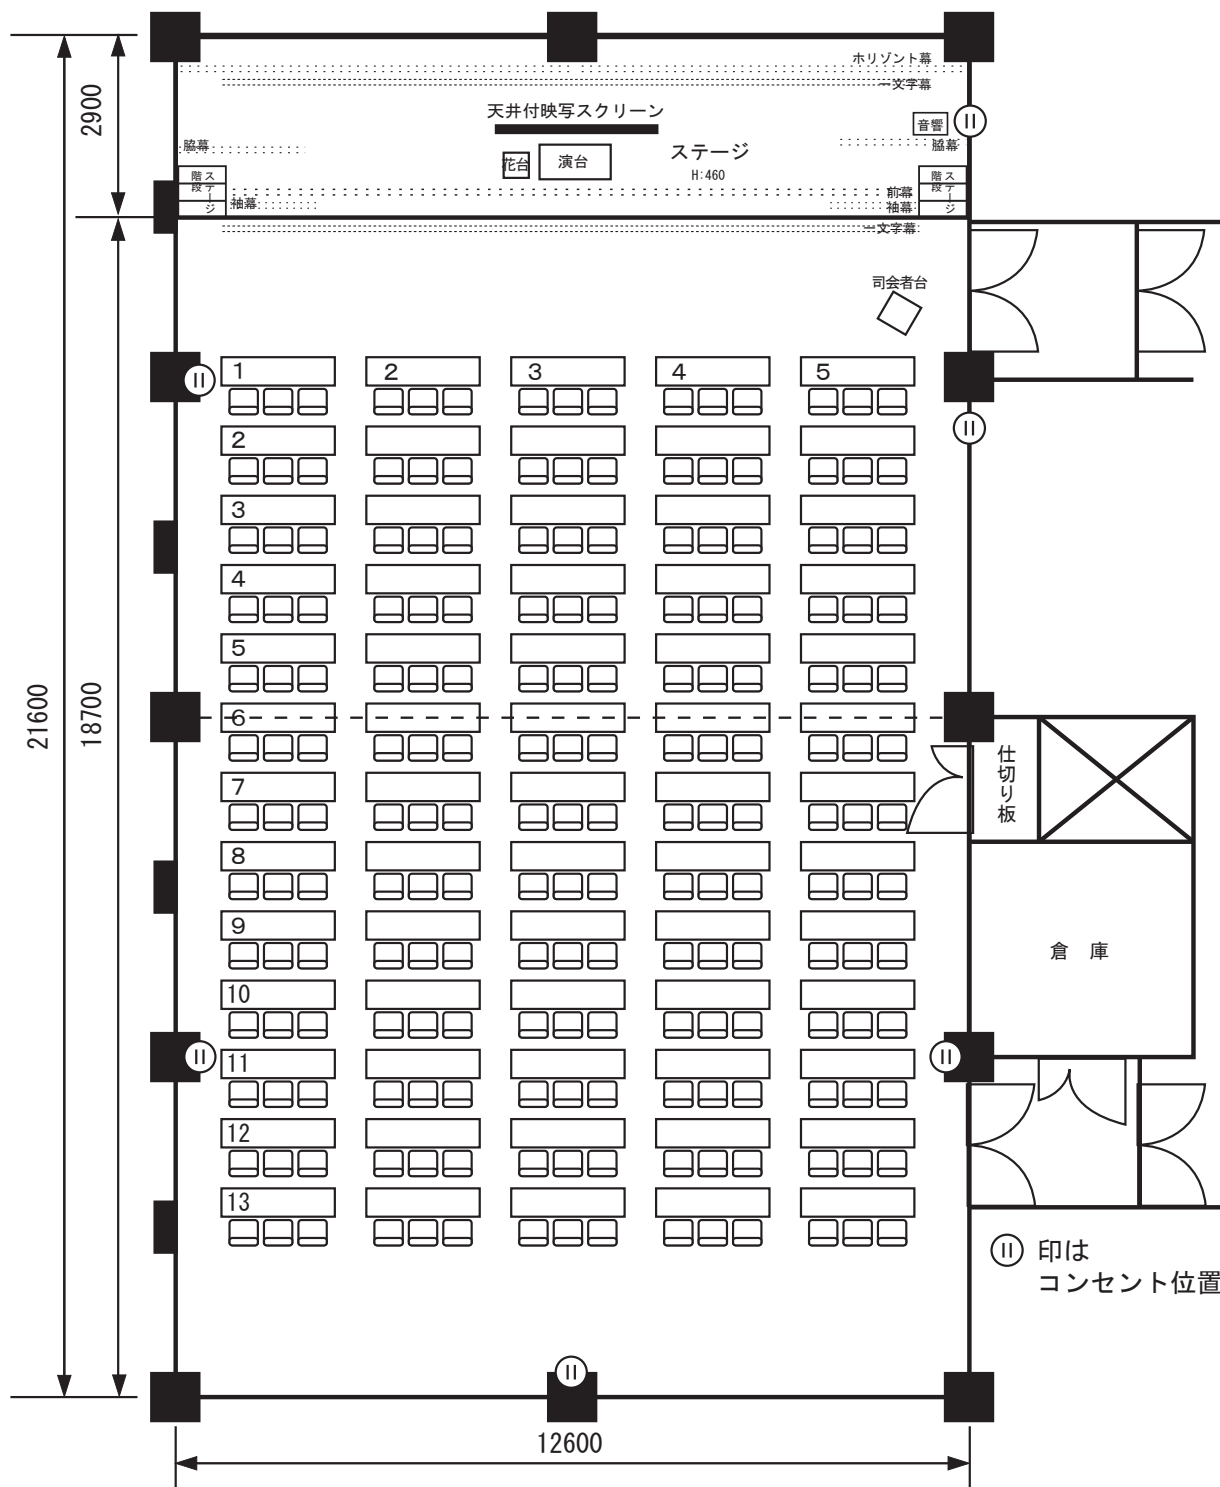

# 2F大会議室

佐賀県教育会館

〒849-0916 佐賀市高木瀬町東高木227番地1  
TEL 0952-31-7131

定員／195名（3人掛け）、130名（2人掛け）

使用可能マイク本数／有線マイク2本、ワイヤレス3本、ピンマイク1本、ペン型1本

面積／272㎡ 天井高／2.7m 一部3.1m

※演台(1台)W1130×D550×H900mm ※花台(1台)W400×D400×H740mm ※司会者台(1台)W600×D450×H100mm ※机(65台)W1800×D450×H900mm ※椅子(195台) ※天井付スクリーン(1台)W2570(映写部分W2360)×H2170(映写部分H1790)mm、下部に3600mmの余白 ※吊り下げ看板(2枚)W2000×D500mm、上部25mmに吊り下げ箇所有り ※吊り下げ棒W7300×直径20mm、4か所で吊り下げ、ステージ前方と後方の2か所 ※移動用キャスター付き追加ステージ(4台)W1200×D2400mm ※マイクスタンド(短)2本、(長)2本。 ※移動式ホワイトボード(3台)W1940(板書部分W1760)×H1860(板書部分H860)mm