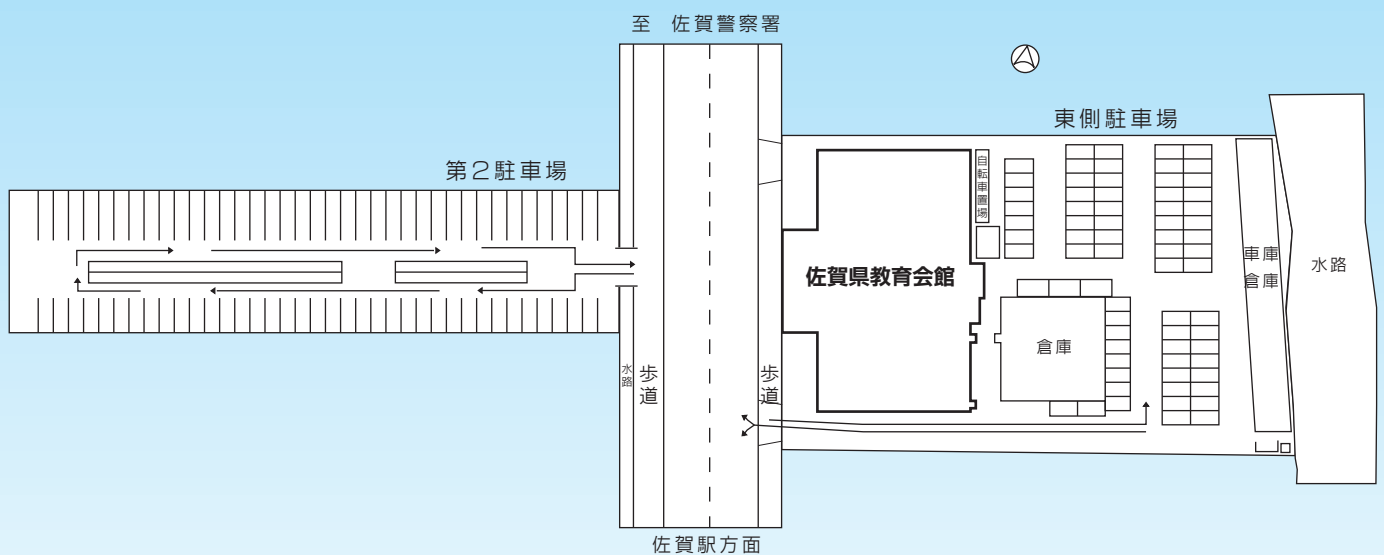

佐賀県教育会館アクセスマップ

教育会館へは、JR佐賀駅から徒歩約15分、車で約5分、高速佐賀大和ICから車で約20分

一般財団法人佐賀県教育会館

〒849-0916 佐賀県佐賀市高木瀬町東高木227番地1
TEL 0952-31-7131 FAX 0952-31-7132
<http://www.saga-ed-center.jp/>