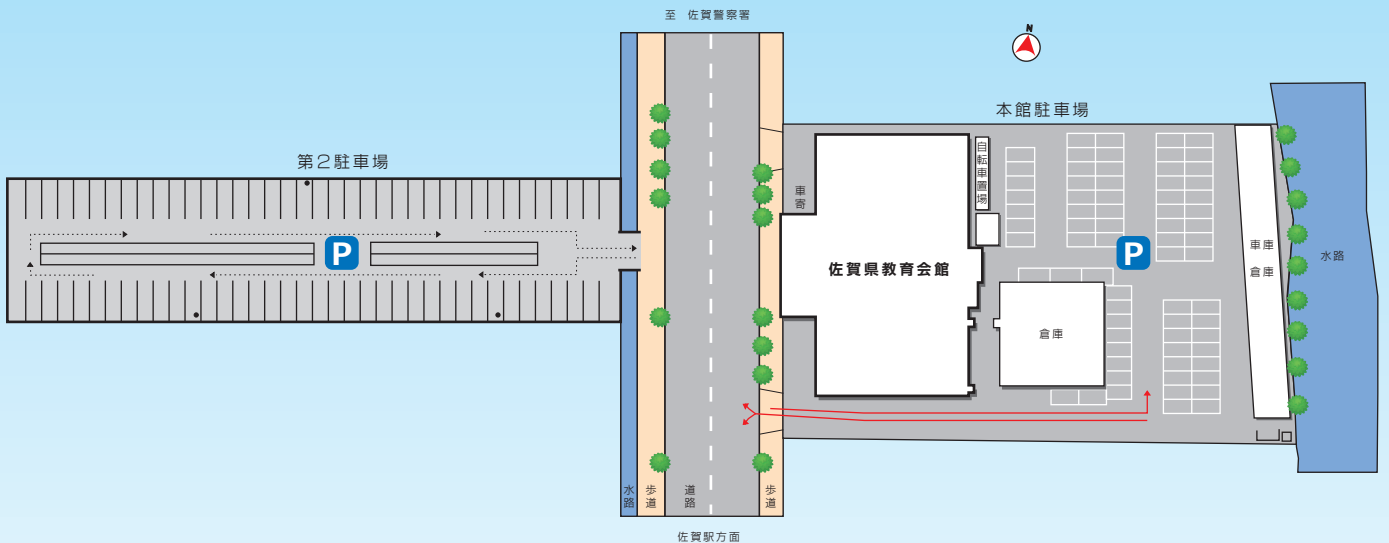

佐賀県教育会館アクセスマップ

教育会館へは、JR佐賀駅から徒歩約15分、車で約5分、高速佐賀大和ICから車で約20分

一般財団法人佐賀県教育会館

〒849-0916 佐賀県佐賀市高木瀬町東高木227番地1
TEL 0952-31-7131 FAX 0952-31-7132
<http://www.saga-ed-center.jp/>